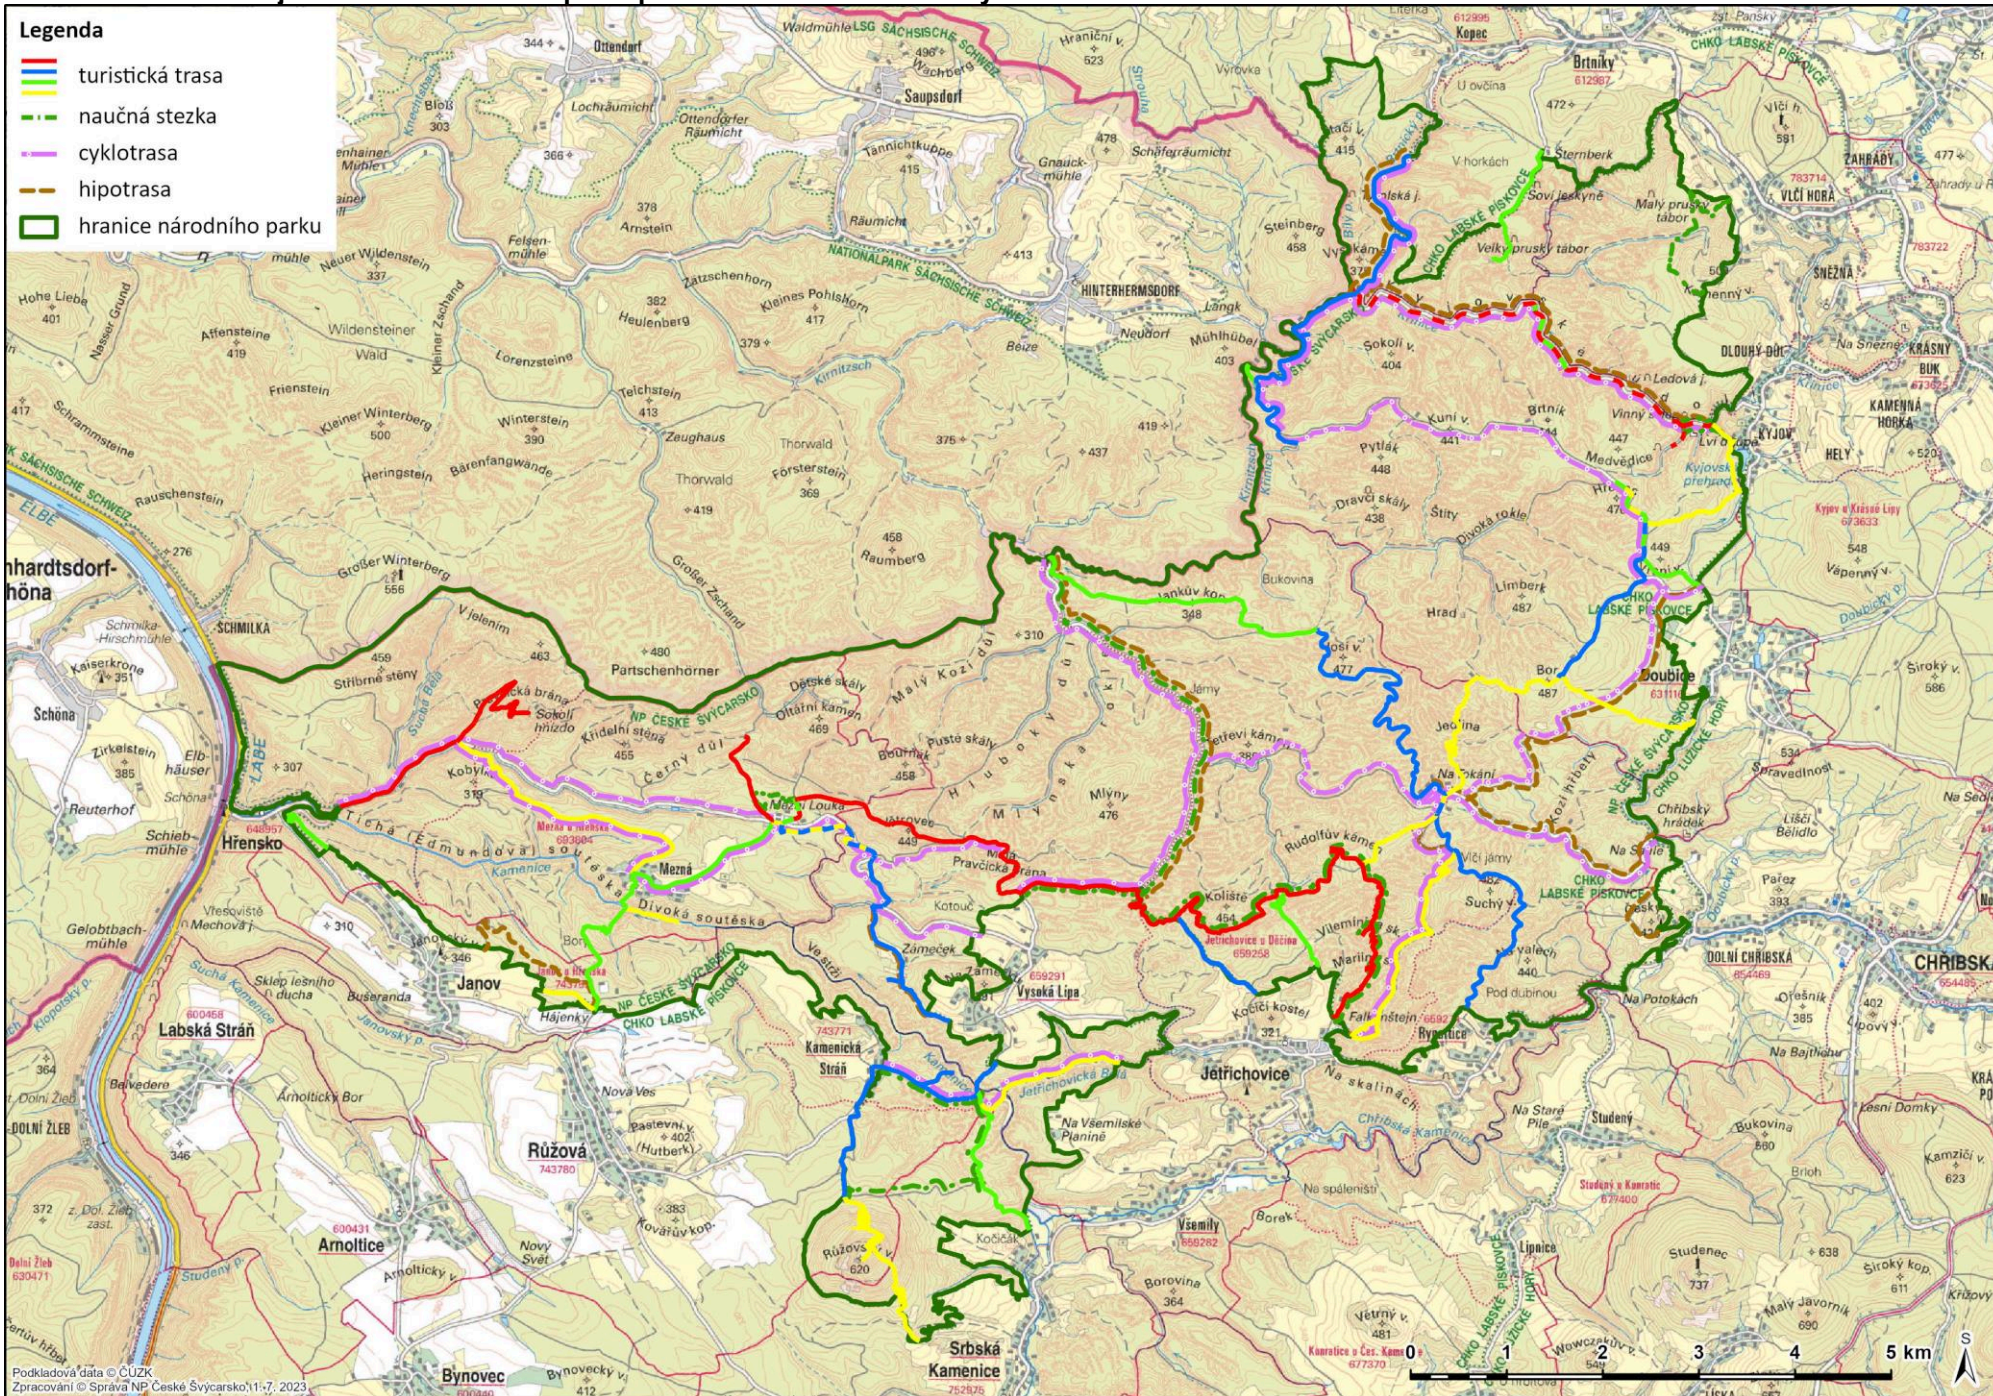

Příloha č. 1 k OOP č. j. SNPCS 04554/2024 - přístupné turistické značené trasy

Podkladová data © CZUK
 Zpracování © Správa NP České Švýcarsko/11-7, 2023