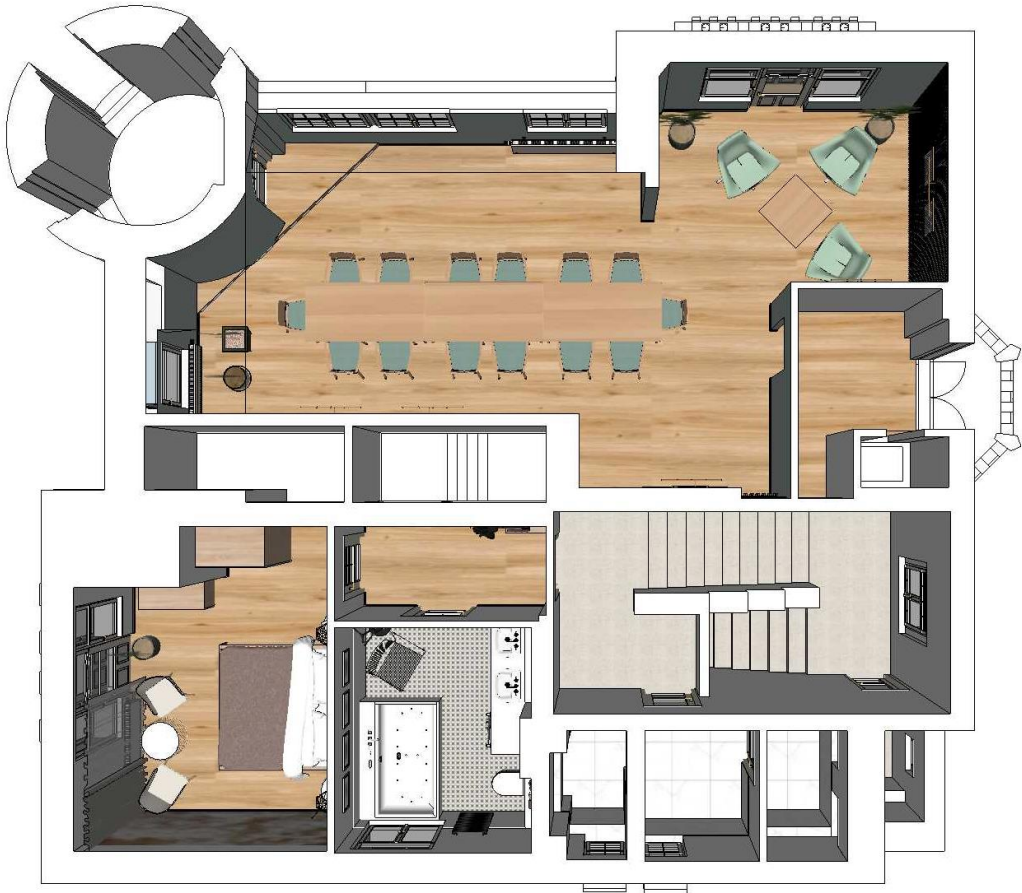

Restaurace Pastýřská stěna

Interiér objektu se v současné době revitalizuje.
Návrh interiéru:
I.NP

II. NP

I.PP – Návrh kuchyně a bufetu (pod terasou)