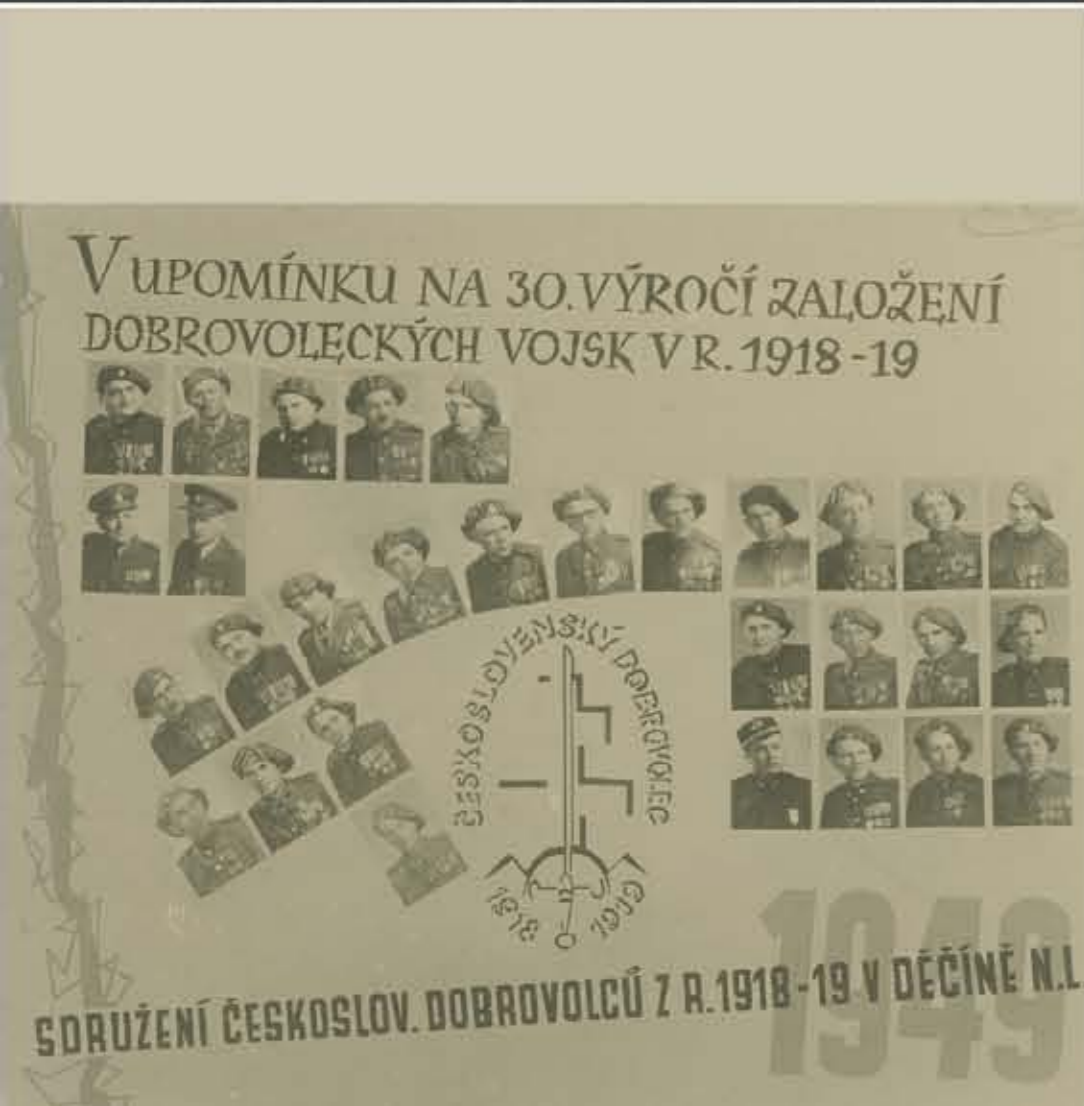

John 1943

Mapa č. 18 - Město Děčín - Podmokly v r. 1945 na plánu dvojměstí z r. 1943 (1:10 000, zmenšeno)

František Eret 1945-1946

Josef Voráček 1946-1948