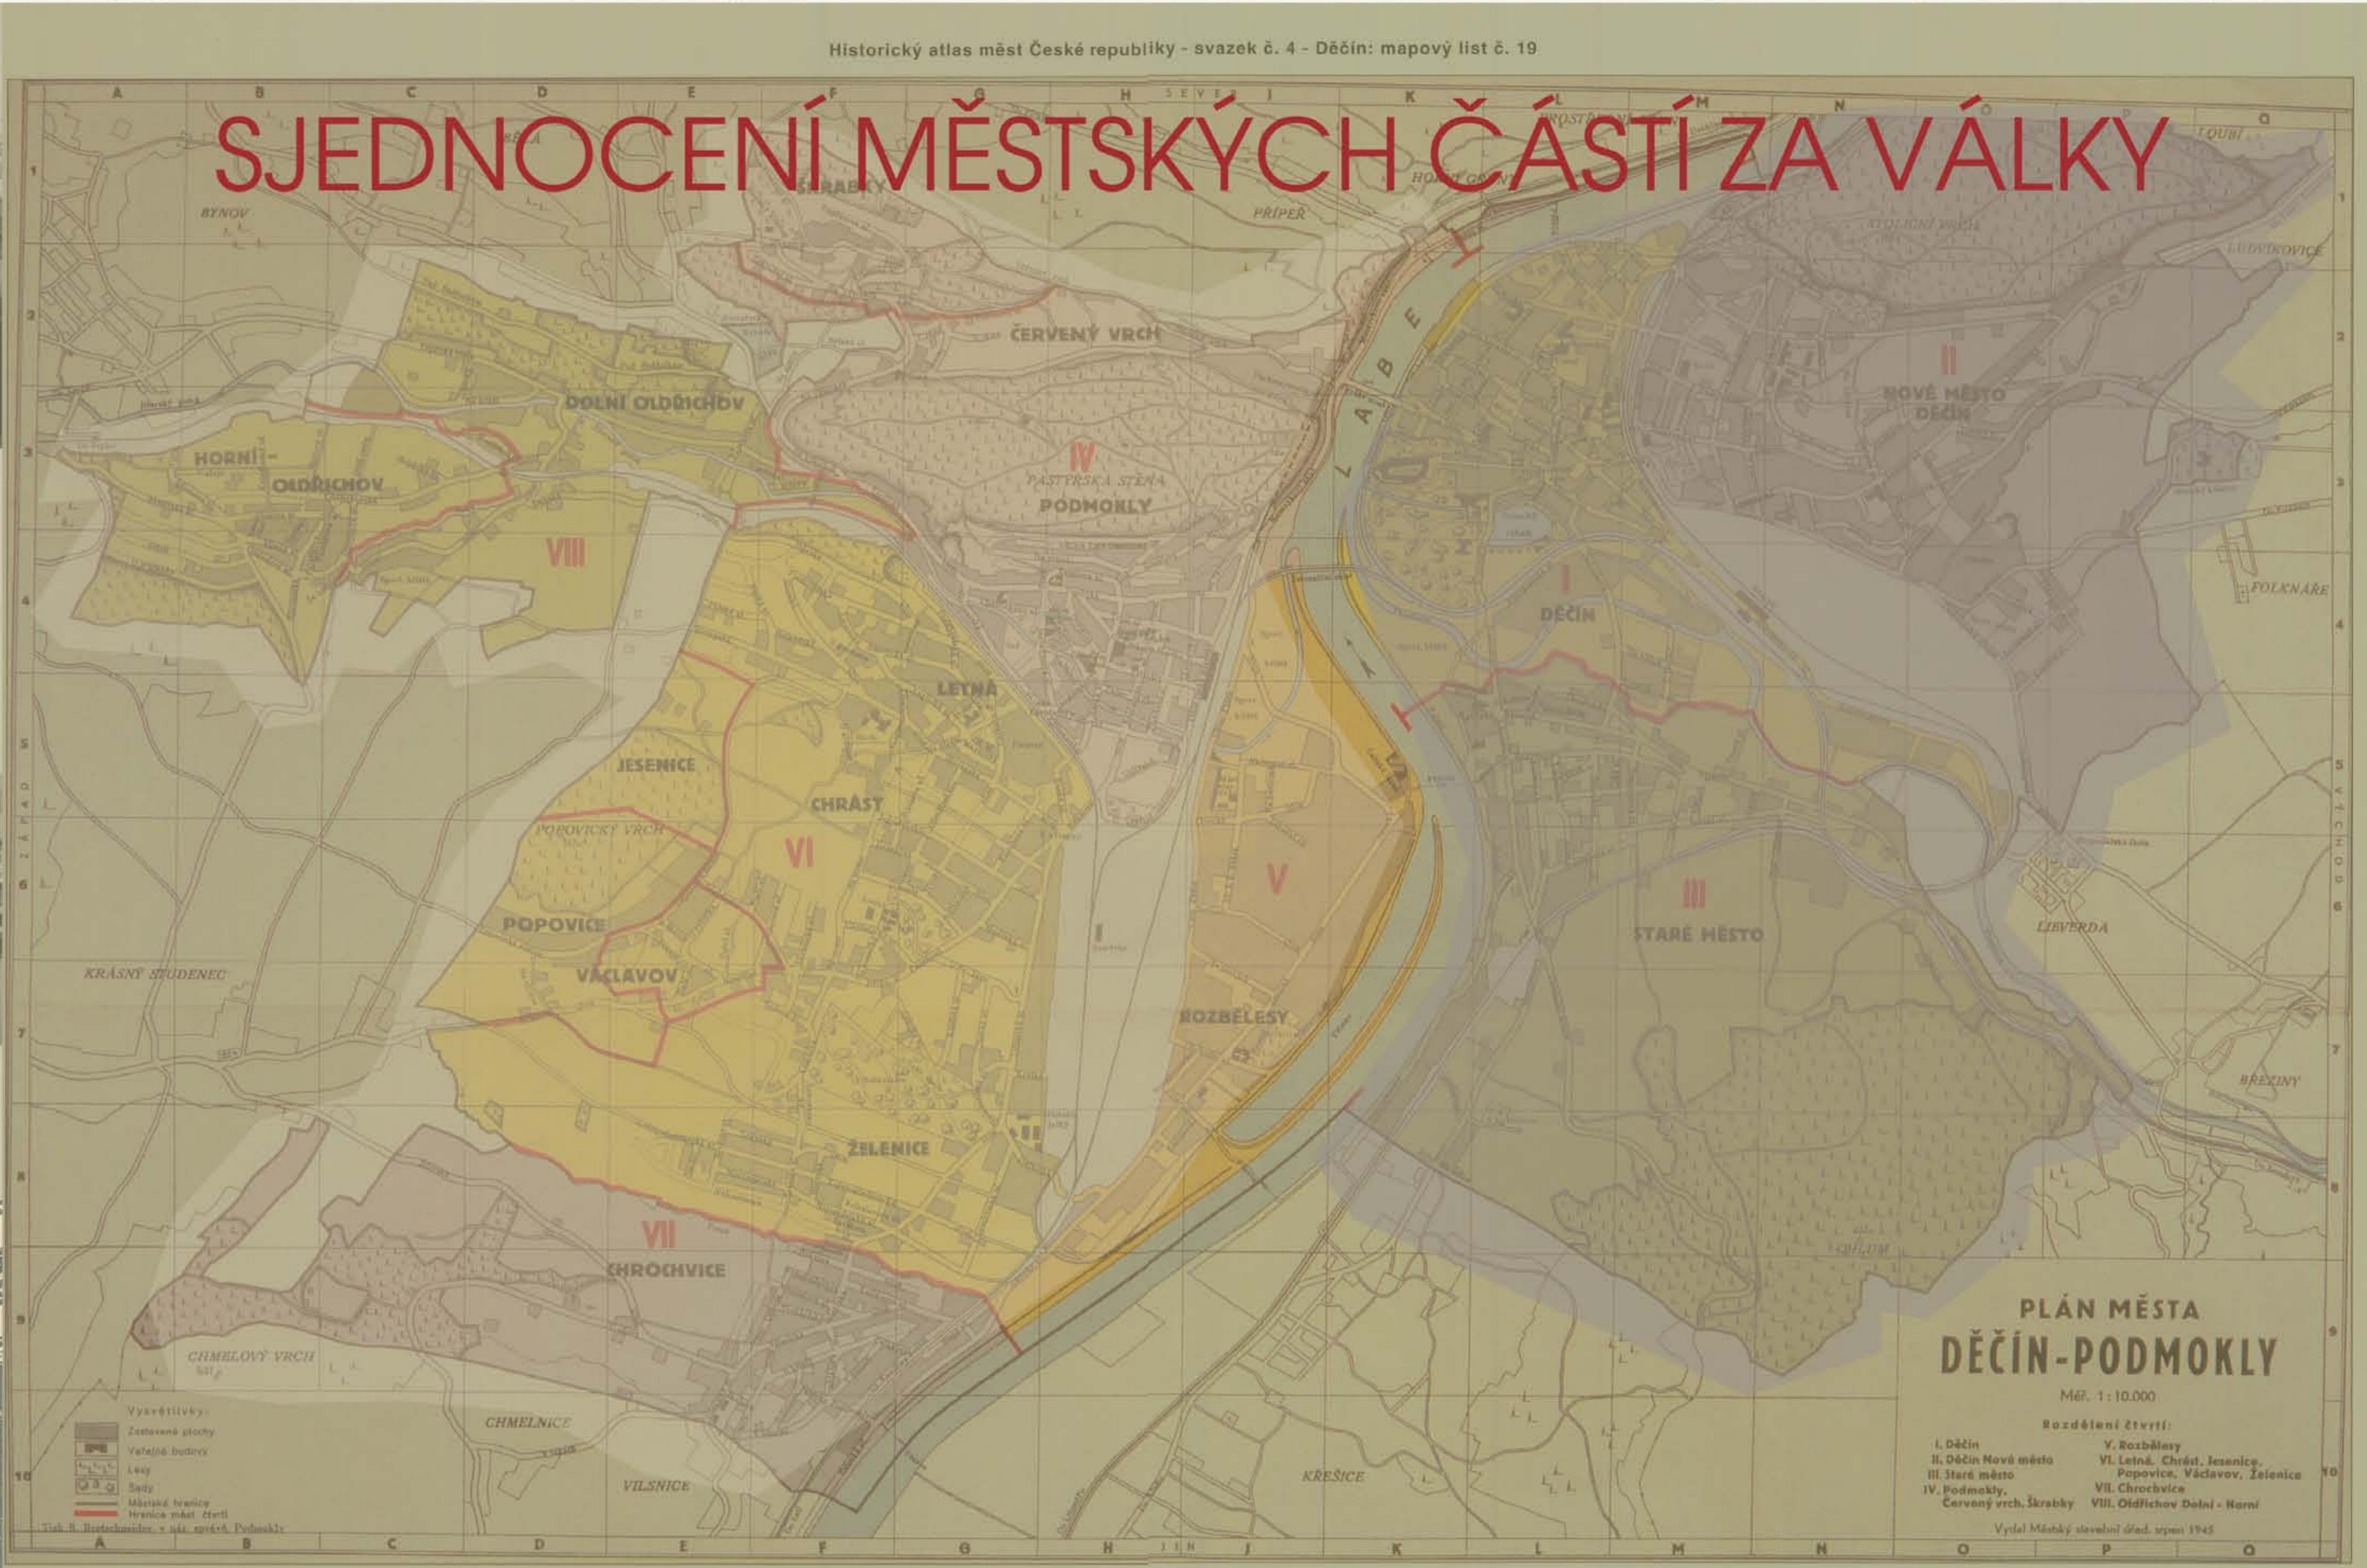

John 1943

Mapa č. 18 - Město Děčín - Podmokly v r. 1945 na plánu dvojměstí z r. 1943 (1:10 000, zmenšeno)

František Eret 1945-1946

Josef Voráček 1946-1948